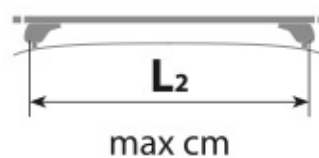

YURO

Alluminio - Aluminium
Aluminium - Aluminio

Misura / Size / Größe

Art. **N15044**

S

108

100,5

Art. **N15045**

M

120

112,5

Art. **N15046**

L

127

119,5

Art. **N15047**

XL

140

132,5

 + 
 + 
 = max kg. **90**

S Art. **N15044** 2,4 Kg.

M Art. **N15045** 2,6 Kg.

L Art. **N15046** 2,7 Kg.

XL Art. **N15047** 2,8 Kg.