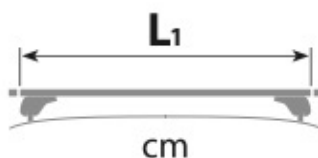

YURO

Alluminio - Aluminium
Aluminium - Aluminio

Misura / Size / Größe

Art. **N15044**

S

108

100,5

Art. **N15045**

M

120

112,5

Art. **N15046**

L

127

119,5

Art. **N15047**

XL

140

132,5

 + 
 + 
 = max kg. **90**

S Art. **N15044** 2,4 Kg.

M Art. **N15045** 2,6 Kg.

L Art. **N15046** 2,7 Kg.

XL Art. **N15047** 2,8 Kg.